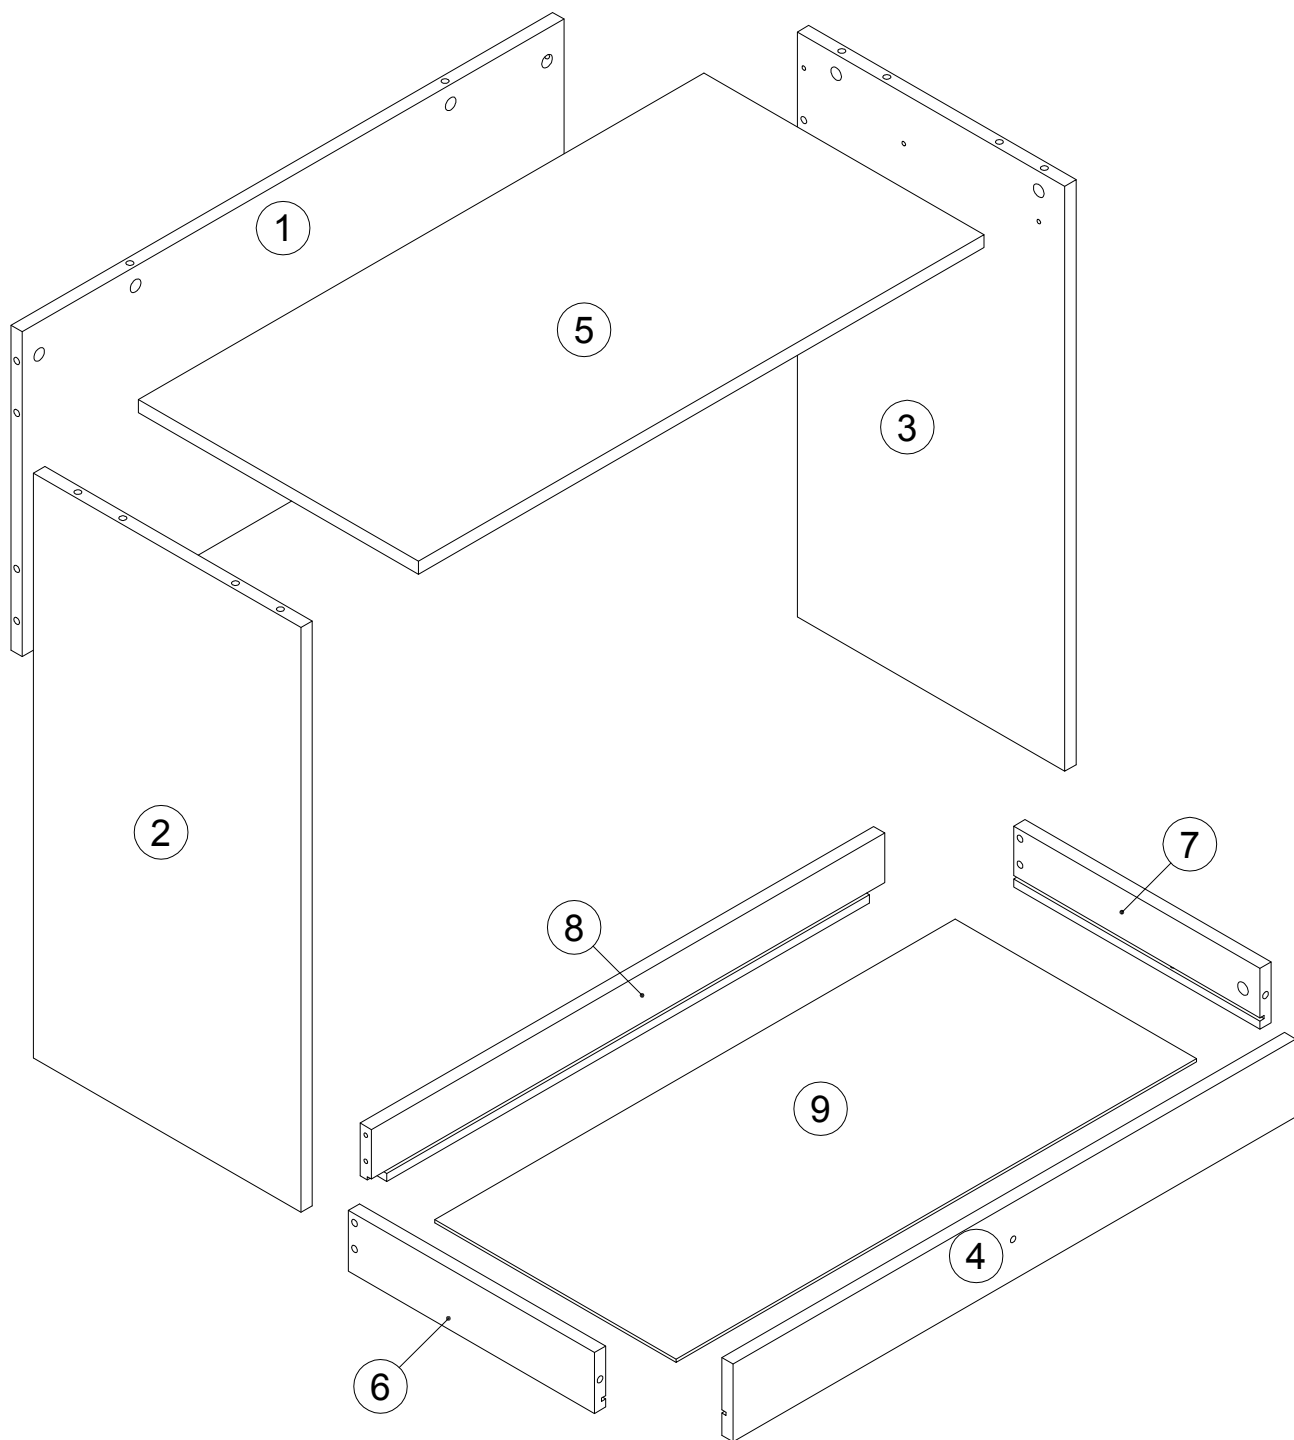

askona

СПИТЕ, ЧТОБЫ ЖИТЬ

Инструкция
по сборке стола
Velesa(Велеса) 258S001

Телефон горячей линии 8 800 200 40 90 | Звонки по России бесплатные
ASKONA.RU

Перед сборкой

1. Проверить вид и целостность деталей в упаковке. Претензии по их повреждению принимаются только у изделий БЕЗ следов сборки.
2. Сохраните упаковку до окончания сборки! При выявлении в процессе сборки брака и некомплектности изделия необходимо сохранить упаковку до момента выезда к Вам представителя торговой компании.
3. Проверьте количество деталей и фурнитуры по перечню комплекточной ведомости, разберите фурнитуру на группы. Предприятие-изготовитель оставляет за собой право вносить конструктивные изменения в изделие, заменять фурнитуру и метизы на аналогичные, не ухудшающие внешний вид и не влияющие на функциональные свойства изделия.
4. Соблюдайте порядок сборки, данный в этой инструкции! При несоблюдении инструкций по сборке и эксплуатации с компании-производителя снимаются гарантийные обязательства. Инструкции по сборке и эксплуатации необходимо сохранять на весь период эксплуатации изделия.
5. Перемещайте все детали бережно, без рывков, укладывайте устойчиво, избегайте их падений и ударов! Сборку изделия проводить на ровной поверхности.
6. В ходе эксплуатации корпусной мебели может происходить ослабление узлов резьбовых и эксцентриковых соединений, которые необходимо подтягивать с периодичностью от условия интенсивности использования.

720x380x16

720x380x16

804x398x16

740x343x3

730x75x16

350x75x16

770x400x16

350x75x16