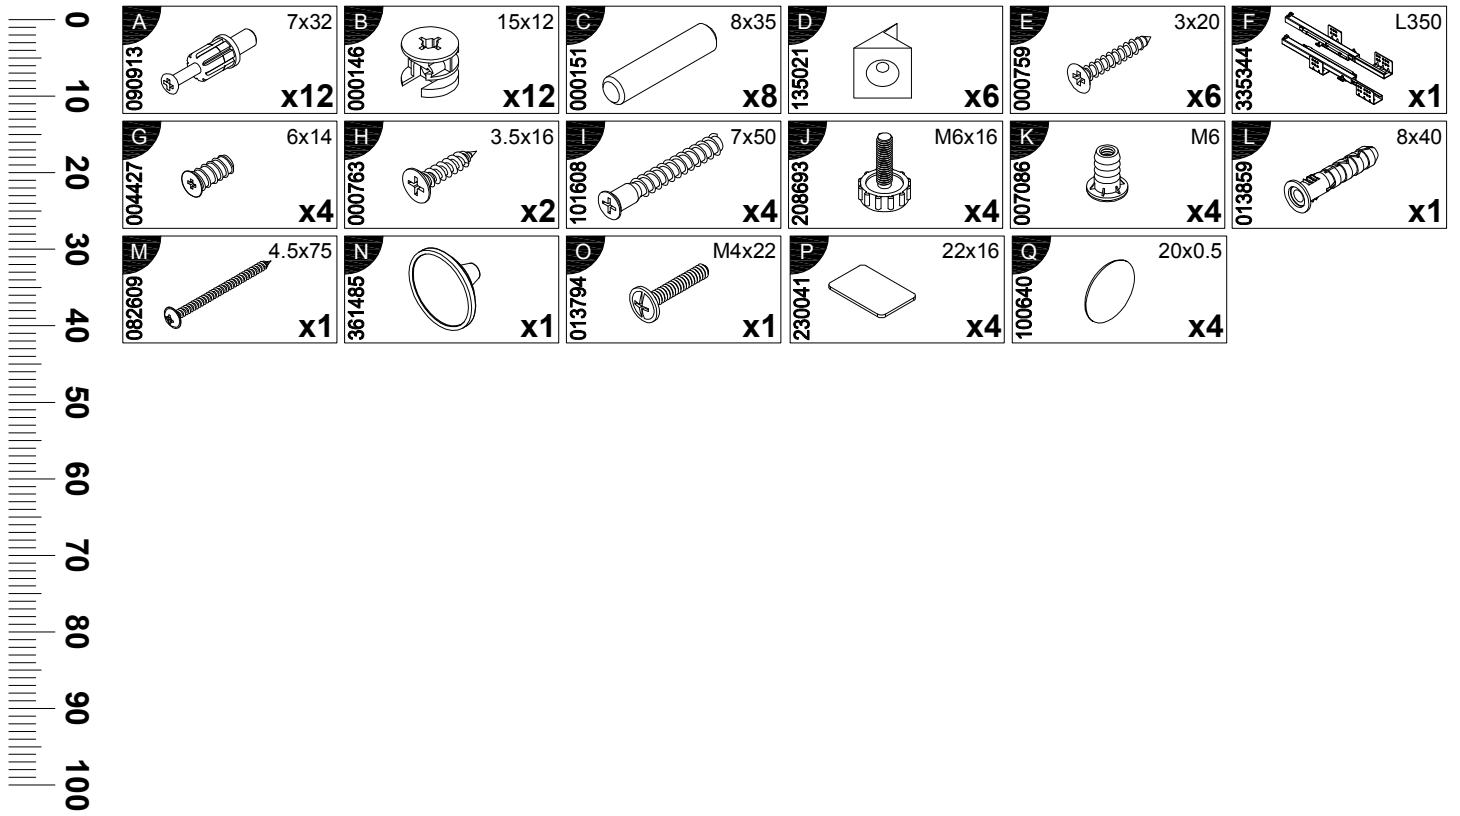

askona

СПИТЕ, ЧТОБЫ ЖИТЬ

Инструкция
по сборке стола
Velesa(Велеса) 258S001

Телефон горячей линии 8 800 200 40 90 | Звонки по России бесплатные
ASKONA.RU

Перед сборкой

1. Проверить вид и целостность деталей в упаковке. Претензии по их повреждению принимаются только у изделий БЕЗ следов сборки.
2. Сохраните упаковку до окончания сборки! При выявлении в процессе сборки брака и некомплектности изделия необходимо сохранить упаковку до момента выезда к Вам представителя торговой компании.
3. Проверьте количество деталей и фурнитуры по перечню комплекточной ведомости, разберите фурнитуру на группы. Предприятие-изготовитель оставляет за собой право вносить конструктивные изменения в изделие, заменять фурнитуру и метизы на аналогичные, не ухудшающие внешний вид и не влияющие на функциональные свойства изделия.
4. Соблюдайте порядок сборки, данный в этой инструкции! При несоблюдении инструкций по сборке и эксплуатации с компании-производителя снимаются гарантийные обязательства. Инструкции по сборке и эксплуатации необходимо сохранять на весь период эксплуатации изделия.
5. Перемещайте все детали бережно, без рывков, укладывайте устойчиво, избегайте их падений и ударов! Сборку изделия проводить на ровной поверхности.
6. В ходе эксплуатации корпусной мебели может происходить ослабление узлов резьбовых и эксцентриковых соединений, которые необходимо подтягивать с периодичностью от условия интенсивности использования.

Для сборки вам понадобится:

N	Size/MaB (mm)	Qty	✓	N	Size/MaB (mm)	Qty	✓
1	770x400x16	1	1	5	804x398x16	1	1
2	720x380x16	1	1	6	350x75x16	1	1
3	720x380x16	1	1	7	350x75x16	1	1
4	800x96x16	1	1	8	730x75x16	1	1
				9	740x343x3	1	1

720x380x16

720x380x16

804x398x16

740x343x3

730x75x16

350x75x16

770x400x16

350x75x16

3.5x16

x2

100640

20x0.5

x4